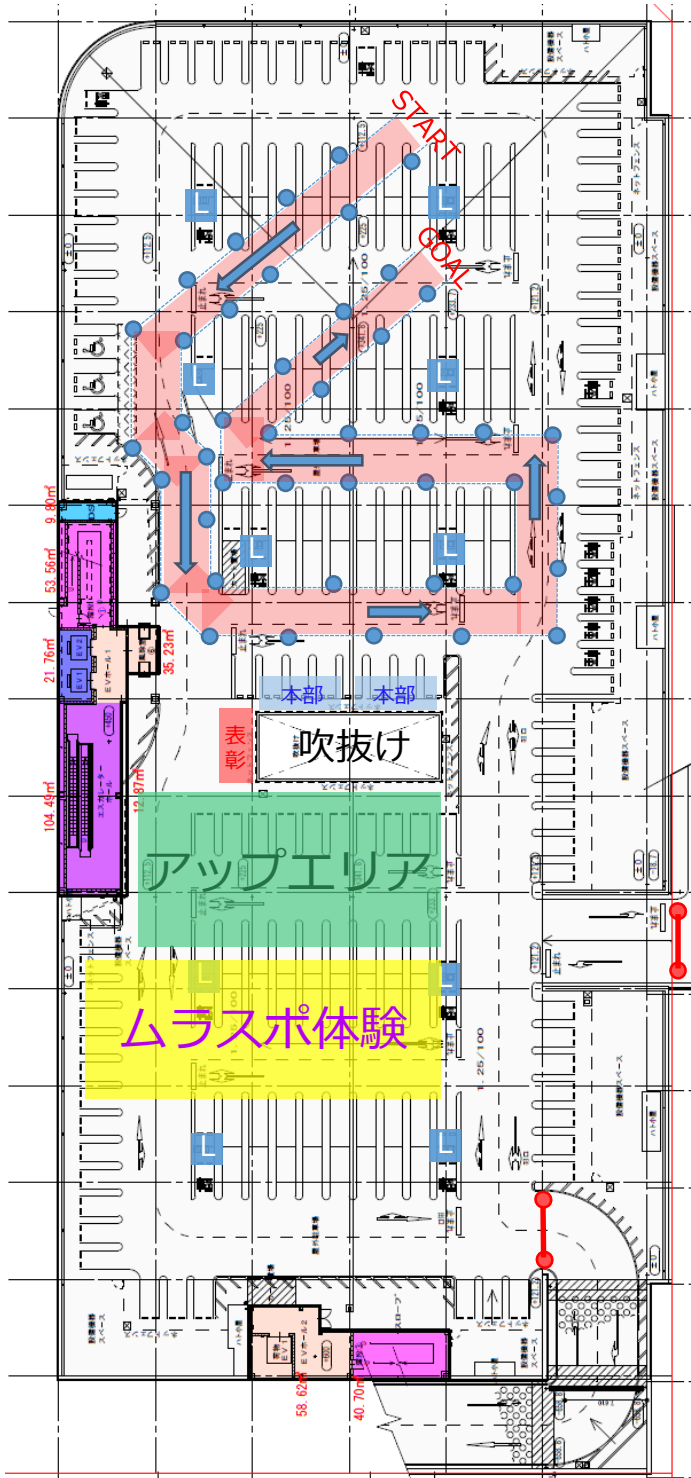

L 街灯ポール

◆コース全長◆

ショートコース 130m

フルコース 190m

L 街灯ポール

◆コース全長◆
 ショートコース 130m
 フルコース 190m